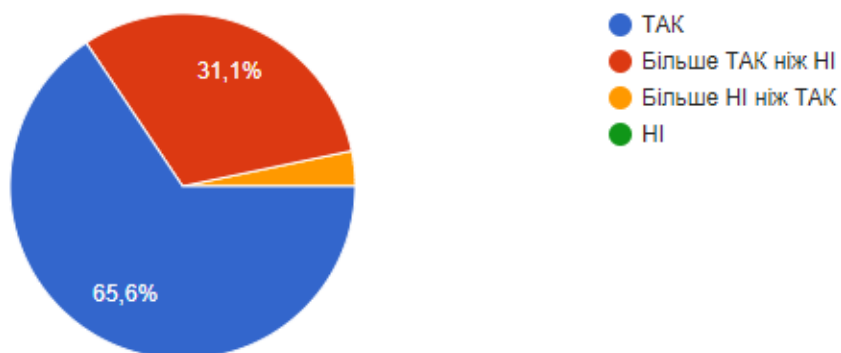

Чи задоволені Ви рівнем спеціальної (профільної) підготовки?